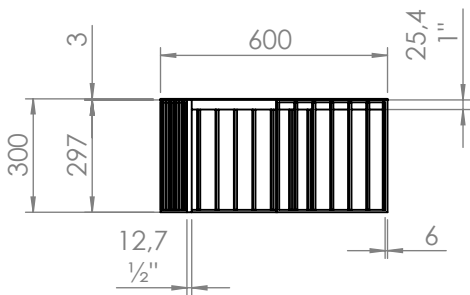

DESIGNER: Vinicius Siega

DESCRIÇÃO  
Mesa de centro em aço

Materiais:  
Chapa metálica 3mm  
Barra chata metálica 1/2" x 6mm  
Barra chata metálica 1" x 6mm

VISTA LATERAL

PERSPECTIVA

VISTA SUPERIOR

NAME/NOME:

Mesa de centro C449 - 900x300x900mm

DATE/DATA: 28/07/2022

SCALE/ESCALA: 1:20

PAGE/FOLHA: 1/1

REV. 00

DESIGNER: Vinicius Siega

DESCRIÇÃO  
Mesa de centro em aço

Materiais:  
Chapa metálica 3mm  
Barra chata metálica 1/2" x 6mm  
Barra chata metálica 1" x 6mm

VISTA LATERAL

PERSPECTIVA

VISTA SUPERIOR

NAME/NOME:  
Mesa de centro C449 - 900x350x900mm

DATE/DATA: 28/07/2022  
SCALE/ESCALA: 1:20  
PAGE/FOLHA: 1/1  
REV. 00

DESIGNER: Vinicius Siega

VISTA INFERIOR

DESCRIÇÃO  
Mesa de centro em aço

Materiais:  
Chapa metálica 3mm  
Barra chata metálica 1/2" x 6mm  
Barra chata metálica 1" x 6mm

VISTA LATERAL

PERSPECTIVA

VISTA SUPERIOR

NAME/NOME:

Mesa de centro C449 - 1400x300x600mm

DATE/DATA: 28/07/2022