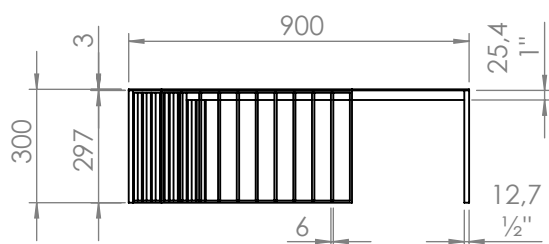

VISTA SUPERIOR

PERSPECTIVA

NAME/NOME:

Pufe C349 - 1400x250x500mm

DATE/DATA: 06/04/2023

SCALE/ESCALA: 1:10

PAGE/FOLHA: 1/1

REV. 01

DESIGNER: Vinicius Siega

DESCRIÇÃO  
Mesa de centro em aço

Materiais:  
Chapa metálica 3mm  
Barra chata metálica 1/2" x 6mm  
Barra chata metálica 1" x 6mm

VISTA LATERAL

PERSPECTIVA

VISTA SUPERIOR

NAME/NOME:

Mesa de centro C449 - 900x300x900mm

DATE/DATA: 28/07/2022

SCALE/ESCALA: 1:20

PAGE/FOLHA: 1/1

REV. 00

DESIGNER: Vinicius Siega

DESCRIÇÃO  
Mesa de centro em aço

Materiais:  
Chapa metálica 3mm  
Barra chata metálica 1/2" x 6mm  
Barra chata metálica 1" x 6mm

VISTA LATERAL

PERSPECTIVA

VISTA SUPERIOR

NAME/NOME:  
Mesa de centro C449 - 900x350x900mm

DATE/DATA: 28/07/2022  
SCALE/ESCALA: 1:20  
PAGE/FOLHA: 1/1  
REV. 00

DESIGNER: Vinicius Siega

VISTA INFERIOR

DESCRIÇÃO  
Mesa de centro em aço