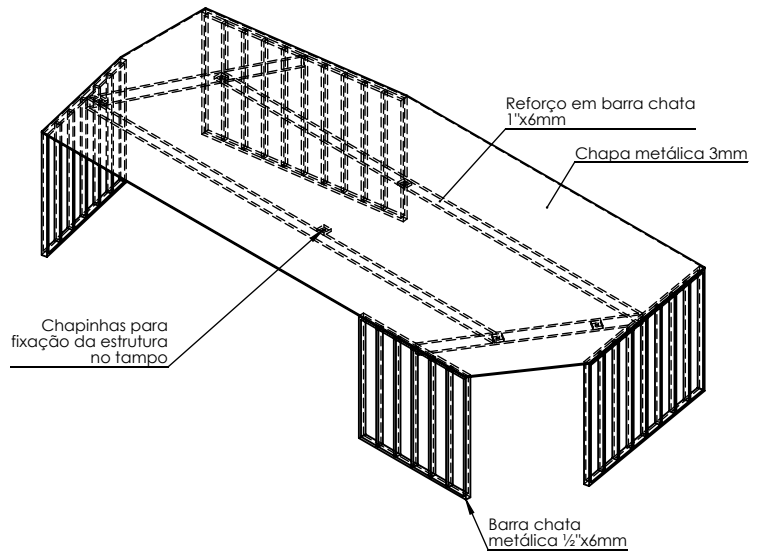

DESIGNER: Vinicius Siega

DESCRIÇÃO  
Mesa de centro em aço

Materiais:  
Chapa metálica 3mm  
Barra chata metálica 1/2" x 6mm  
Barra chata metálica 1" x 6mm

VISTA LATERAL

PERSPECTIVA

VISTA SUPERIOR

NAME/NOME:

Mesa de centro C449 - 900x300x900mm

DATE/DATA: 28/07/2022

SCALE/ESCALA: 1:20

PAGE/FOLHA: 1/1

REV. 00

DESIGNER: Vinicius Siega

DESCRIÇÃO  
Mesa de centro em aço

Materiais:  
Chapa metálica 3mm  
Barra chata metálica 1/2" x 6mm  
Barra chata metálica 1" x 6mm

VISTA LATERAL

PERSPECTIVA

VISTA SUPERIOR

NAME/NOME:  
Mesa de centro C449 - 900x350x900mm

DATE/DATA: 28/07/2022  
SCALE/ESCALA: 1:20  
PAGE/FOLHA: 1/1  
REV. 00

DESIGNER: Vinicius Siega

VISTA INFERIOR

DESCRIÇÃO  
Mesa de centro em aço

Materiais:  
Chapa metálica 3mm  
Barra chata metálica 1/2" x 6mm  
Barra chata metálica 1" x 6mm

VISTA LATERAL

PERSPECTIVA

VISTA SUPERIOR

NAME/NOME:

Mesa de centro C449 - 1400x300x600mm

DATE/DATA: 28/07/2022