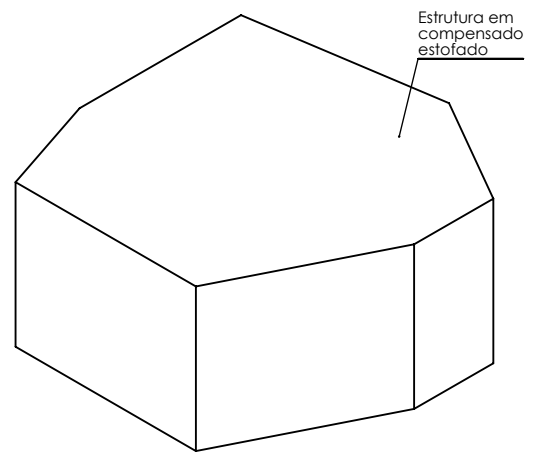

REV. 00

DESIGNER: Vinicius Siega

DESCRIÇÃO  
Pufe estofado

Materiais:  
Compensado 15mm

Acabamento:  
Estofado

VISTA FRONTAL

PERSPECTIVA

VISTA SUPERIOR

DESIGNER: Vinicius Siega

DESCRIÇÃO  
Mesa de centro em aço

Materiais:  
Chapa metálica 3mm  
Barra chata metálica 1/2" x 6mm  
Barra chata metálica 1" x 6mm

VISTA LATERAL

PERSPECTIVA

VISTA SUPERIOR

NAME/NOME: