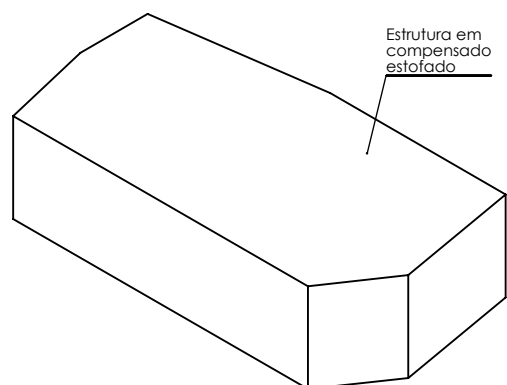

PERSPECTIVA

NAME/NOME:

Pufe C349 - 1000x250x500mm

DATE/DATA: 06/04/2023

SCALE/ESCALA: 1:10

PAGE/FOLHA: 1/1

REV. 01

DESIGNER: Vinicius Siega