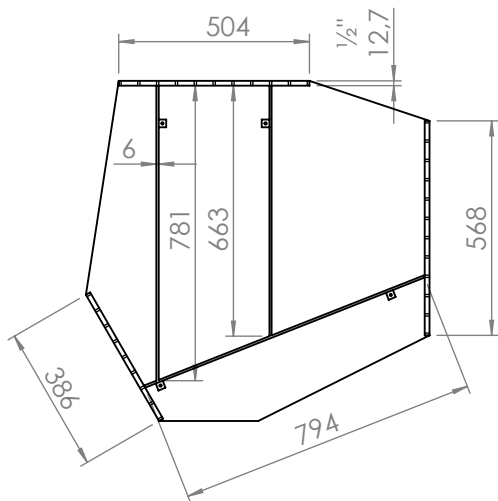

DESIGNER: Vinicius Siega

DESCRIÇÃO  
Mesa de centro em aço

Materiais:  
Chapa metálica 3mm  
Barra chata metálica 1/2" x 6mm  
Barra chata metálica 1" x 6mm

VISTA LATERAL

PERSPECTIVA

VISTA SUPERIOR

NAME/NOME:

Mesa de centro C449 - 900x300x900mm

DATE/DATA: 28/07/2022

SCALE/ESCALA: 1:20

PAGE/FOLHA: 1/1

REV. 00

DESIGNER: Vinicius Siega

DESCRIÇÃO  
Mesa de centro em aço

Materiais:  
Chapa metálica 3mm  
Barra chata metálica 1/2" x 6mm  
Barra chata metálica 1" x 6mm

VISTA LATERAL

PERSPECTIVA

VISTA SUPERIOR

NAME/NOME:  
Mesa de centro C449 - 900x350x900mm

DATE/DATA: 28/07/2022  
SCALE/ESCALA: 1:20  
PAGE/FOLHA: 1/1  
REV. 00

DESIGNER: Vinicius Siega

VISTA INFERIOR

DESCRIÇÃO  
Mesa de centro em aço

VISTA LATERAL

PERSPECTIVA

VISTA SUPERIOR

NAME/NOME:  
Mesa de centro C449 - 1400x350x600mm

DATE/DATA: 28/07/2022  
SCALE/ESCALA: 1:20  
PAGE/FOLHA: 1/1  
REV. 01

DESIGNER: Vinicius Siega

VISTAS FRONTAIS

VISTAS SUPERIORES