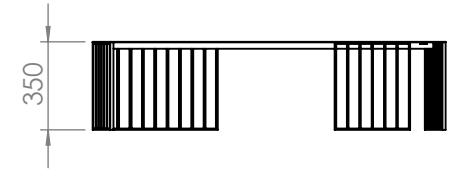

SCALE/ESCALA: 1:20

PAGE/FOLHA: 1/1

REV. 01

DESIGNER: Vinicius Siega

VISTA INFERIOR

DESCRIÇÃO  
Mesa de centro em aço

Materiais:  
Chapa metálica 3mm  
Barra chata metálica 1/2" x 6mm  
Barra chata metálica 1" x 6mm

VISTA LATERAL

PERSPECTIVA

VISTA SUPERIOR

NAME/NOME:  
Mesa de centro C449 - 1400x350x600mm

DATE/DATA: 28/07/2022  
SCALE/ESCALA: 1:20  
PAGE/FOLHA: 1/1  
REV. 01

DESIGNER: Vinicius Siega

VISTAS FRONTAIS

VISTAS SUPERIORES