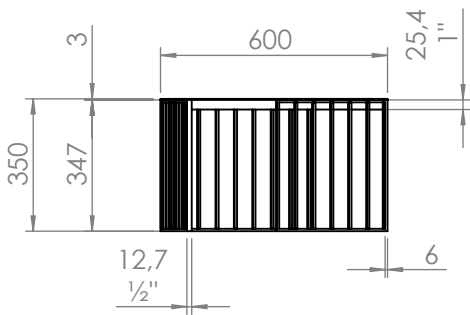

VISTA LATERAL

PERSPECTIVA

VISTA SUPERIOR

NAME/NOME:  
Mesa de centro C449 - 900x350x900mm

DATE/DATA: 28/07/2022  
SCALE/ESCALA: 1:20  
PAGE/FOLHA: 1/1  
REV. 00

DESIGNER: Vinicius Siega

VISTA INFERIOR

DESCRIÇÃO  
Mesa de centro em aço

Materiais:  
Chapa metálica 3mm  
Barra chata metálica 1/2" x 6mm  
Barra chata metálica 1" x 6mm

VISTA LATERAL

PERSPECTIVA

VISTA SUPERIOR

NAME/NOME:

Mesa de centro C449 - 1400x300x600mm

DATE/DATA: 28/07/2022

SCALE/ESCALA: 1:20

PAGE/FOLHA: 1/1

REV. 01

DESIGNER: Vinicius Siega

VISTA INFERIOR

DESCRIÇÃO  
Mesa de centro em aço

Materiais:  
Chapa metálica 3mm  
Barra chata metálica 1/2" x 6mm  
Barra chata metálica 1" x 6mm

VISTA LATERAL

PERSPECTIVA

VISTA SUPERIOR

NAME/NOME:  
Mesa de centro C449 - 1400x350x600mm

DATE/DATA: 28/07/2022  
SCALE/ESCALA: 1:20  
PAGE/FOLHA: 1/1  
REV. 01

DESIGNER: Vinicius Siega

VISTAS FRONTAIS

VISTAS SUPERIORES