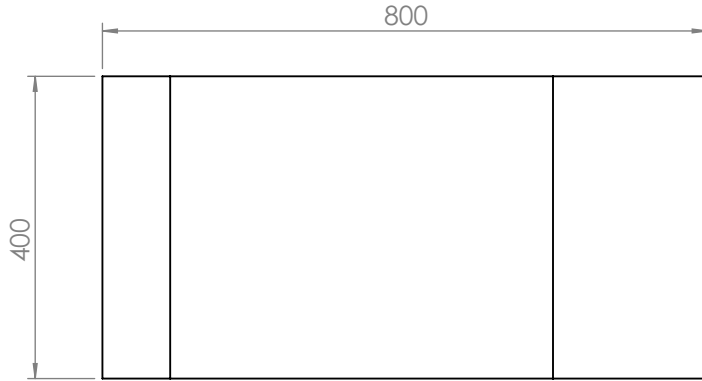

DESCRIÇÃO
Pufe estofado

Materiais:
Compensado 15mm

Acabamento:
Estofado

VISTA FRONTAL