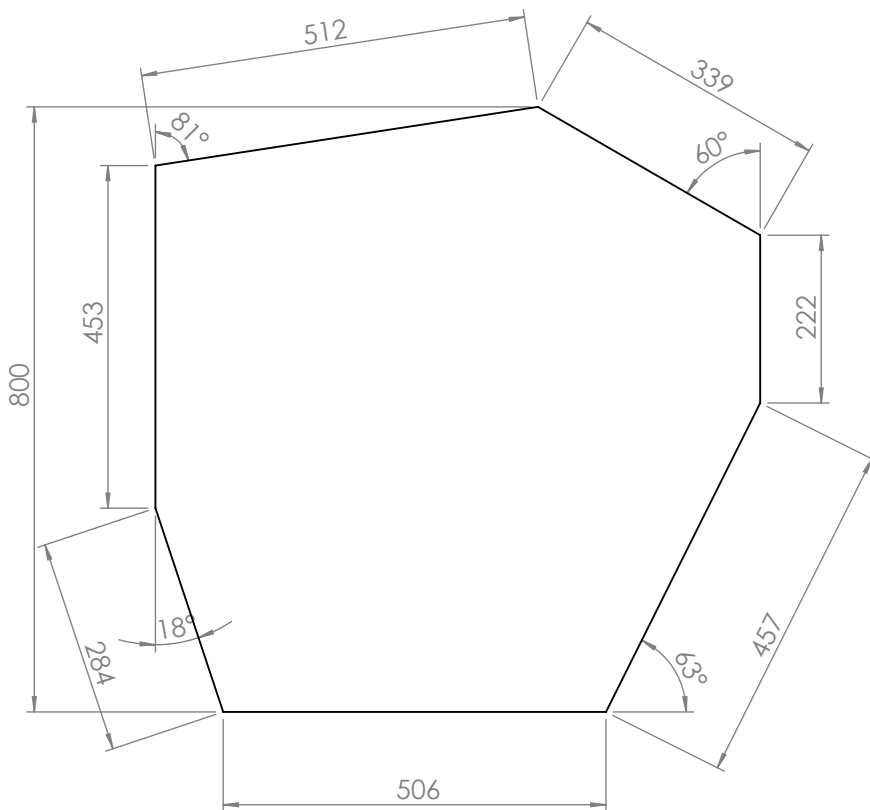

VISTA FRONTAL

PERSPECTIVA

VISTA SUPERIOR

NAME/NOME:

Pufe C349 - 800x250x800mm

DATE/DATA: 06/04/2023

SCALE/ESCALA: 1:10

PAGE/FOLHA: 1/1

Mesa de centro C449 - 900x300x900mm

DATE/DATA: 28/07/2022

SCALE/ESCALA: 1:20

PAGE/FOLHA: 1/1

REV. 00

DESIGNER: Vinicius Siega

DESCRIÇÃO  
Mesa de centro em aço

Materiais:  
Chapa metálica 3mm  
Barra chata metálica 1/2" x 6mm  
Barra chata metálica 1" x 6mm

VISTA LATERAL

PERSPECTIVA

VISTA SUPERIOR

NAME/NOME:  
Mesa de centro C449 - 900x350x900mm

DATE/DATA: 28/07/2022  
SCALE/ESCALA: 1:20  
PAGE/FOLHA: 1/1  
REV. 00

DESIGNER: Vinicius Siega

VISTA INFERIOR

DESCRIÇÃO  
Mesa de centro em aço

VISTA LATERAL

PERSPECTIVA

VISTA SUPERIOR

NAME/NOME:  
Mesa de centro C449 - 1400x350x600mm

DATE/DATA: 28/07/2022  
SCALE/ESCALA: 1:20  
PAGE/FOLHA: 1/1  
REV. 01

DESIGNER: Vinicius Siega

VISTAS FRONTAIS

VISTAS SUPERIORES