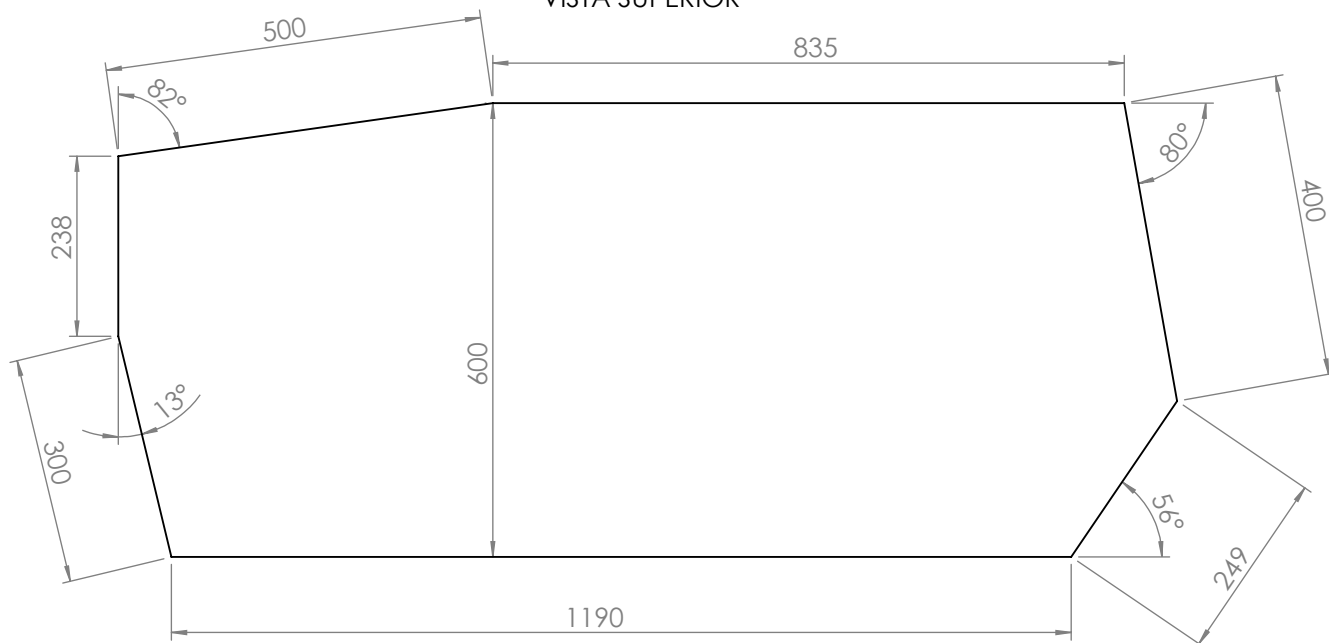

VISTA SUPERIOR