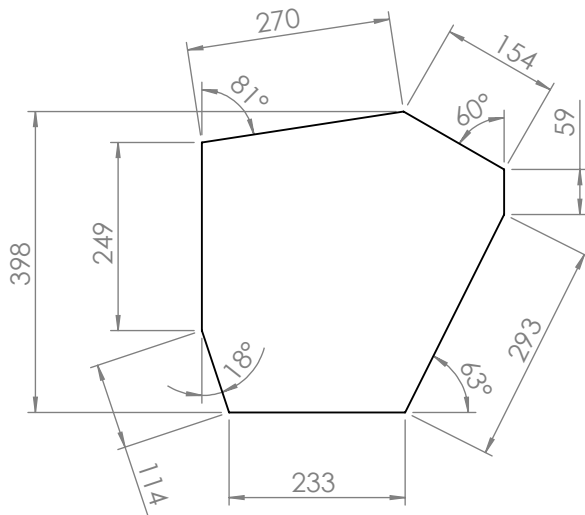

VISTA SUPERIOR

NAME/NOME:

Banco C349 - 400x400x400mm

DATE/DATA: 06/04/2023

SCALE/ESCALA: 1:10

PAGE/FOLHA: 1/1

REV. 01

DESIGNER: Vinicius Siega