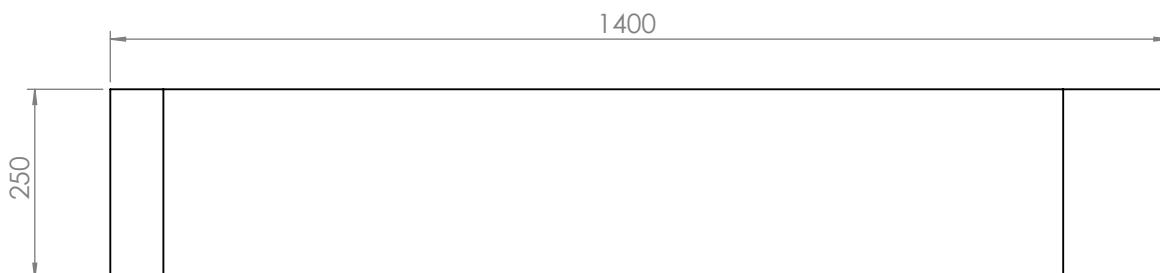

DESCRIÇÃO
Pufe estofado

Materiais:
Compensado 15mm

Acabamento:
Estofado

VISTA FRONTAL