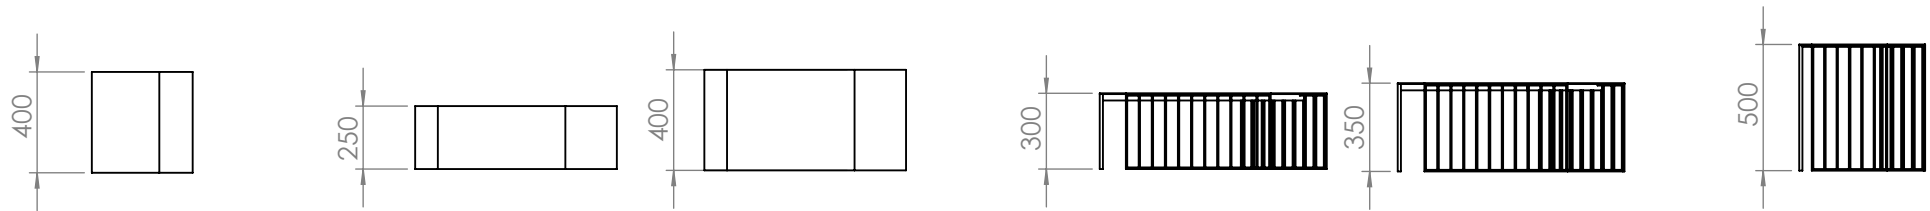

VISTAS FRONTAIS