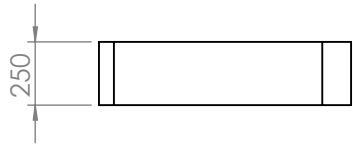

SCALE/ESCALA: 1:20

PAGE/FOLHA: 1/1

REV. 01

DESIGNER: Vinicius Siega

VISTA INFERIOR

DESCRIÇÃO  
Mesa de centro em aço

Materiais:  
Chapa metálica 3mm  
Barra chata metálica 1/2" x 6mm  
Barra chata metálica 1" x 6mm

VISTA LATERAL

PERSPECTIVA

VISTA SUPERIOR

NAME/NOME:  
Mesa de centro C449 - 1400x350x600mm

DATE/DATA: 28/07/2022  
SCALE/ESCALA: 1:20  
PAGE/FOLHA: 1/1  
REV. 01

DESIGNER: Vinicius Siega

VISTAS FRONTAIS

VISTAS SUPERIORES