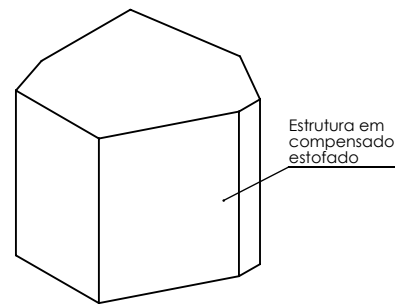

DESCRIÇÃO  
Banco estofado

Materiais:  
Compensado 15mm

Acabamento:  
Estofado

VISTA FRONTAL

PERSPECTIVA

VISTA SUPERIOR

NAME/NOME:

Banco C349 - 400x400x400mm

DESIGNER: Vinicius Siega

DESCRIÇÃO  
Mesa de centro em aço

Materiais:  
Chapa metálica 3mm  
Barra chata metálica 1/2" x 6mm  
Barra chata metálica 1" x 6mm

VISTA LATERAL

PERSPECTIVA

VISTA SUPERIOR

NAME/NOME: