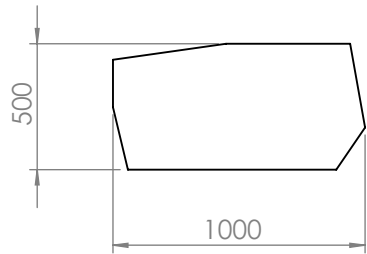

VISTA LATERAL

PERSPECTIVA

VISTA SUPERIOR

NAME/NOME:  
Mesa de centro C449 - 900x350x900mm

DATE/DATA: 28/07/2022  
SCALE/ESCALA: 1:20  
PAGE/FOLHA: 1/1  
REV. 00

DESIGNER: Vinicius Siega

VISTA INFERIOR

DESCRIÇÃO  
Mesa de centro em aço

Materiais:  
Chapa metálica 3mm  
Barra chata metálica 1/2" x 6mm  
Barra chata metálica 1" x 6mm

VISTA LATERAL

PERSPECTIVA

VISTA SUPERIOR

NAME/NOME:

Mesa de centro C449 - 1400x300x600mm

DATE/DATA: 28/07/2022

SCALE/ESCALA: 1:20

PAGE/FOLHA: 1/1

REV. 01

DESIGNER: Vinicius Siega

VISTA INFERIOR

DESCRIÇÃO  
Mesa de centro em aço

Materiais:  
Chapa metálica 3mm  
Barra chata metálica 1/2" x 6mm  
Barra chata metálica 1" x 6mm

VISTA LATERAL

PERSPECTIVA

VISTA SUPERIOR

NAME/NOME:  
Mesa de centro C449 - 1400x350x600mm

DATE/DATA: 28/07/2022  
SCALE/ESCALA: 1:20  
PAGE/FOLHA: 1/1  
REV. 01

DESIGNER: Vinicius Siega

VISTAS FRONTAIS

VISTAS SUPERIORES