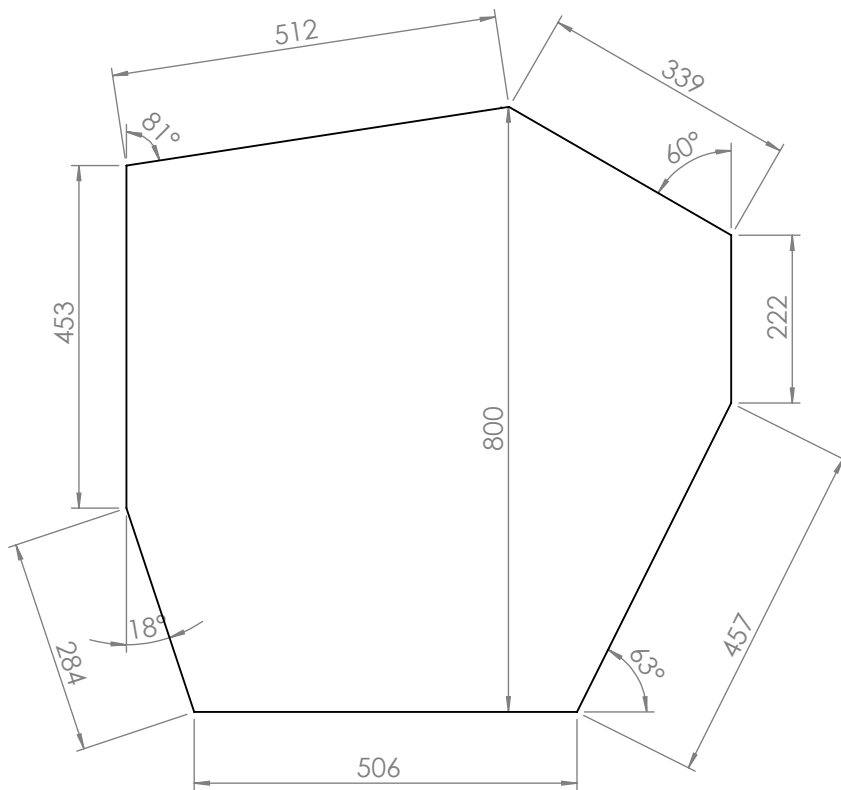

VISTA FRONTAL

PERSPECTIVA

VISTA SUPERIOR

NAME/NOME:

Pufe C349 - 800x250x800mm

DATE/DATA: 06/04/2023

SCALE/ESCALA: 1:10

PAGE/FOLHA: 1/1

NAME/NOME:

Pufe C349 - 800x400x800mm

DATE/DATA: 06/04/2023

SCALE/ESCALA: 1:10

PAGE/FOLHA: 1/1

REV. 00

DESIGNER: Vinicius Siega

DESCRIÇÃO  
Pufe estofado

VISTA LATERAL

PERSPECTIVA

VISTA SUPERIOR

NAME/NOME:  
Mesa de centro C449 - 900x350x900mm

DATE/DATA: 28/07/2022  
SCALE/ESCALA: 1:20  
PAGE/FOLHA: 1/1  
REV. 00

DESIGNER: Vinicius Siega

VISTA INFERIOR

DESCRIÇÃO  
Mesa de centro em aço

VISTA LATERAL

PERSPECTIVA

VISTA SUPERIOR

NAME/NOME:  
Mesa de centro C449 - 1400x350x600mm

DATE/DATA: 28/07/2022  
SCALE/ESCALA: 1:20  
PAGE/FOLHA: 1/1  
REV. 01

DESIGNER: Vinicius Siega

VISTAS FRONTAIS

VISTAS SUPERIORES