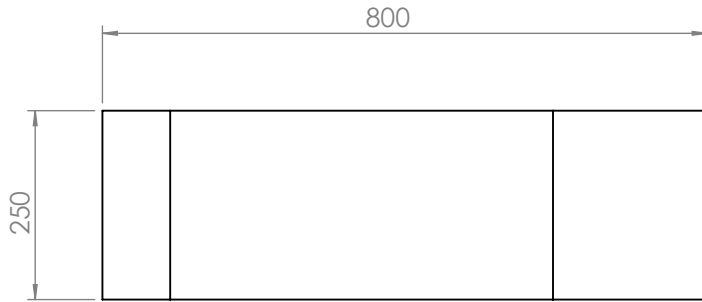

DESCRIÇÃO
Pufe estofado

Materiais:
Compensado 15mm

Acabamento:
Estofado

VISTA FRONTAL