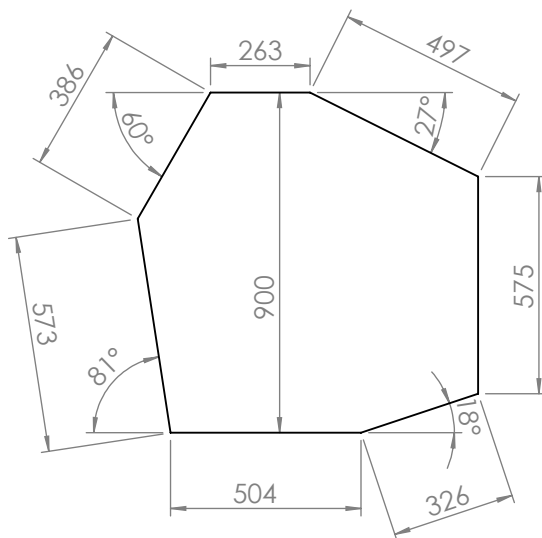

DESIGNER: Vinicius Siega

DESCRIÇÃO  
Mesa de centro em aço

Materiais:  
Chapa metálica 3mm  
Barra chata metálica 1/2" x 6mm  
Barra chata metálica 1" x 6mm

VISTA LATERAL

PERSPECTIVA

VISTA SUPERIOR

NAME/NOME:

Mesa de centro C449 - 900x300x900mm

DATE/DATA: 28/07/2022

SCALE/ESCALA: 1:20

PAGE/FOLHA: 1/1

REV. 00

DESIGNER: Vinicius Siega

DESCRIÇÃO  
Mesa de centro em aço

Materiais:  
Chapa metálica 3mm  
Barra chata metálica 1/2" x 6mm  
Barra chata metálica 1" x 6mm

VISTA LATERAL

PERSPECTIVA

VISTA SUPERIOR

NAME/NOME:  
Mesa de centro C449 - 900x350x900mm

DATE/DATA: 28/07/2022  
SCALE/ESCALA: 1:20  
PAGE/FOLHA: 1/1  
REV. 00

DESIGNER: Vinicius Siega

VISTA INFERIOR

DESCRIÇÃO  
Mesa de centro em aço

VISTA LATERAL

PERSPECTIVA

VISTA SUPERIOR

NAME/NOME:  
Mesa de centro C449 - 1400x350x600mm

DATE/DATA: 28/07/2022  
SCALE/ESCALA: 1:20  
PAGE/FOLHA: 1/1  
REV. 01

DESIGNER: Vinicius Siega

VISTAS FRONTAIS

VISTAS SUPERIORES