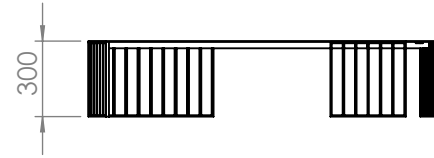

SCALE/ESCALA: 1:20

PAGE/FOLHA: 1/1

REV. 01

DESIGNER: Vinicius Siega

VISTA INFERIOR

DESCRIÇÃO  
Mesa de centro em aço

Materiais:  
Chapa metálica 3mm  
Barra chata metálica 1/2" x 6mm  
Barra chata metálica 1" x 6mm

VISTA LATERAL

PERSPECTIVA

VISTA SUPERIOR

NAME/NOME:  
Mesa de centro C449 - 1400x350x600mm

DATE/DATA: 28/07/2022  
SCALE/ESCALA: 1:20  
PAGE/FOLHA: 1/1  
REV. 01

DESIGNER: Vinicius Siega

VISTAS FRONTAIS

VISTAS SUPERIORES