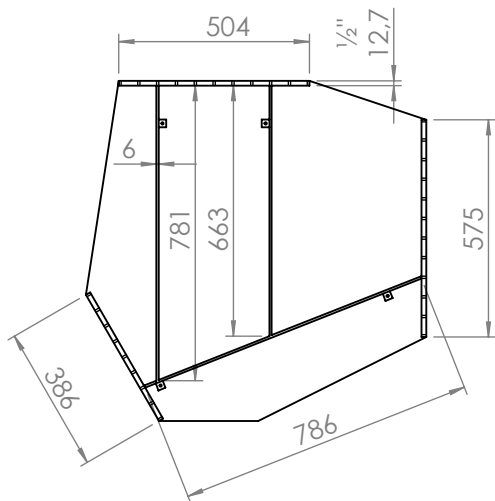

VISTA SUPERIOR

PERSPECTIVA

NAME/NOME:

Pufe C349 - 1400x250x500mm

DATE/DATA: 06/04/2023

SCALE/ESCALA: 1:10

PAGE/FOLHA: 1/1

REV. 01

DESIGNER: Vinicius Siega

DESCRIÇÃO  
Mesa de centro em aço

Materiais:  
Chapa metálica 3mm  
Barra chata metálica 1/2" x 6mm  
Barra chata metálica 1" x 6mm

VISTA LATERAL

PERSPECTIVA

VISTA SUPERIOR

NAME/NOME:

Mesa de centro C449 - 900x300x900mm

DATE/DATA: 28/07/2022

SCALE/ESCALA: 1:20

PAGE/FOLHA: 1/1

REV. 00

DESIGNER: Vinicius Siega

DESCRIÇÃO  
Mesa de centro em aço

Materiais:  
Chapa metálica 3mm  
Barra chata metálica 1/2" x 6mm  
Barra chata metálica 1" x 6mm

VISTA LATERAL

PERSPECTIVA

VISTA SUPERIOR

NAME/NOME:  
Mesa de centro C449 - 900x350x900mm

DATE/DATA: 28/07/2022  
SCALE/ESCALA: 1:20  
PAGE/FOLHA: 1/1  
REV. 00

DESIGNER: Vinicius Siega

VISTA INFERIOR

DESCRIÇÃO  
Mesa de centro em aço