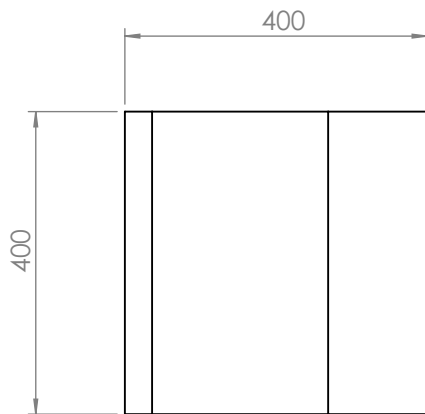

DESCRIÇÃO  
Banco estofado

Materiais:  
Compensado 15mm

Acabamento:  
Estofado

VISTA FRONTAL

PERSPECTIVA

VISTA SUPERIOR

NAME/NOME:

Banco C349 - 400x400x400mm

Mesa de centro C449 - 900x300x900mm

DATE/DATA: 28/07/2022

SCALE/ESCALA: 1:20

PAGE/FOLHA: 1/1

REV. 00

DESIGNER: Vinicius Siega

DESCRIÇÃO  
Mesa de centro em aço

Materiais:  
Chapa metálica 3mm  
Barra chata metálica 1/2" x 6mm  
Barra chata metálica 1" x 6mm

VISTA LATERAL

PERSPECTIVA

VISTA SUPERIOR

NAME/NOME:  
Mesa de centro C449 - 900x350x900mm

DATE/DATA: 28/07/2022  
SCALE/ESCALA: 1:20  
PAGE/FOLHA: 1/1  
REV. 00

DESIGNER: Vinicius Siega

VISTA INFERIOR

DESCRIÇÃO  
Mesa de centro em aço

VISTA LATERAL

PERSPECTIVA

VISTA SUPERIOR

NAME/NOME:  
Mesa de centro C449 - 1400x350x600mm

DATE/DATA: 28/07/2022  
SCALE/ESCALA: 1:20  
PAGE/FOLHA: 1/1  
REV. 01

DESIGNER: Vinicius Siega

VISTAS FRONTAIS

VISTAS SUPERIORES