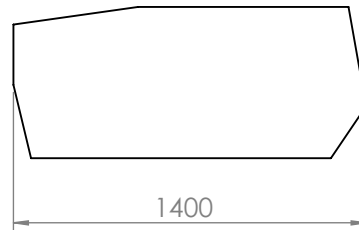

VISTA LATERAL

PERSPECTIVA

VISTA SUPERIOR

NAME/NOME:  
Mesa de centro C449 - 900x350x900mm

DATE/DATA: 28/07/2022  
SCALE/ESCALA: 1:20  
PAGE/FOLHA: 1/1  
REV. 00

DESIGNER: Vinicius Siega

VISTA INFERIOR

DESCRIÇÃO  
Mesa de centro em aço

SCALE/ESCALA: 1:20

PAGE/FOLHA: 1/1

REV. 01

DESIGNER: Vinicius Siega

VISTA INFERIOR

DESCRIÇÃO  
Mesa de centro em aço

Materiais:  
Chapa metálica 3mm  
Barra chata metálica 1/2" x 6mm  
Barra chata metálica 1" x 6mm

VISTA LATERAL

PERSPECTIVA

VISTA SUPERIOR

NAME/NOME:  
Mesa de centro C449 - 1400x350x600mm

DATE/DATA: 28/07/2022  
SCALE/ESCALA: 1:20  
PAGE/FOLHA: 1/1  
REV. 01

DESIGNER: Vinicius Siega

VISTAS FRONTAIS

VISTAS SUPERIORES