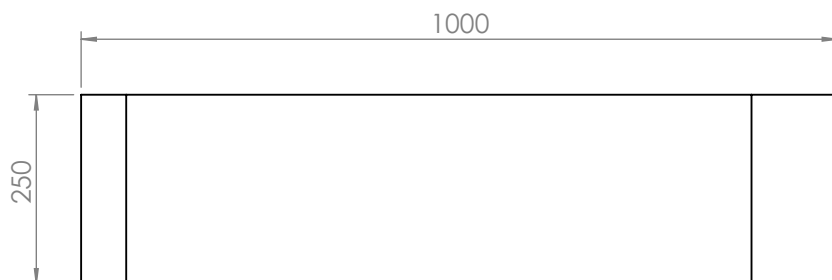

DESCRIÇÃO
Pufe estofado

Materiais:
Compensado 15mm

Acabamento:
Estofado

VISTA FRONTAL