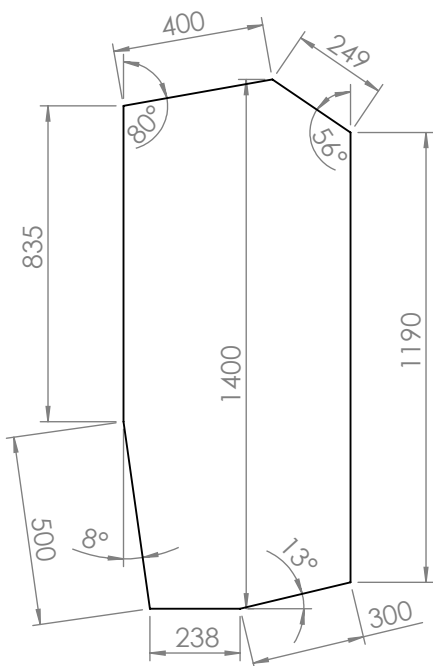

VISTA LATERAL

PERSPECTIVA

VISTA SUPERIOR

NAME/NOME:  
Mesa de centro C449 - 900x350x900mm

DATE/DATA: 28/07/2022  
SCALE/ESCALA: 1:20  
PAGE/FOLHA: 1/1  
REV. 00

DESIGNER: Vinicius Siega

VISTA INFERIOR

DESCRIÇÃO  
Mesa de centro em aço

Materiais:  
Chapa metálica 3mm  
Barra chata metálica 1/2" x 6mm  
Barra chata metálica 1" x 6mm

VISTA LATERAL

PERSPECTIVA

VISTA SUPERIOR

NAME/NOME:

Mesa de centro C449 - 1400x300x600mm

DATE/DATA: 28/07/2022

SCALE/ESCALA: 1:20

PAGE/FOLHA: 1/1

REV. 01

DESIGNER: Vinicius Siega

VISTA INFERIOR

DESCRIÇÃO  
Mesa de centro em aço

Materiais:  
Chapa metálica 3mm  
Barra chata metálica 1/2" x 6mm  
Barra chata metálica 1" x 6mm

VISTA LATERAL

PERSPECTIVA

VISTA SUPERIOR

NAME/NOME:  
Mesa de centro C449 - 1400x350x600mm

DATE/DATA: 28/07/2022  
SCALE/ESCALA: 1:20  
PAGE/FOLHA: 1/1  
REV. 01

DESIGNER: Vinicius Siega

VISTAS FRONTAIS

VISTAS SUPERIORES