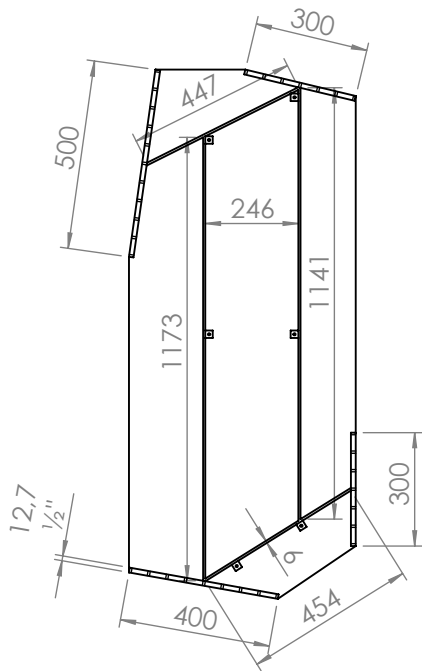

VISTA LATERAL

PERSPECTIVA

VISTA SUPERIOR

NAME/NOME:  
Mesa de centro C449 - 900x350x900mm

DATE/DATA: 28/07/2022  
SCALE/ESCALA: 1:20  
PAGE/FOLHA: 1/1  
REV. 00

DESIGNER: Vinicius Siega

VISTA INFERIOR

DESCRIÇÃO  
Mesa de centro em aço

Materiais:  
Chapa metálica 3mm  
Barra chata metálica 1/2" x 6mm  
Barra chata metálica 1" x 6mm

VISTA LATERAL

PERSPECTIVA

VISTA SUPERIOR

NAME/NOME:

Mesa de centro C449 - 1400x300x600mm

DATE/DATA: 28/07/2022

SCALE/ESCALA: 1:20

PAGE/FOLHA: 1/1

REV. 01

DESIGNER: Vinicius Siega

VISTA INFERIOR

DESCRIÇÃO  
Mesa de centro em aço

Materiais:  
Chapa metálica 3mm  
Barra chata metálica 1/2" x 6mm  
Barra chata metálica 1" x 6mm

VISTA LATERAL

PERSPECTIVA

VISTA SUPERIOR

NAME/NOME:  
Mesa de centro C449 - 1400x350x600mm

DATE/DATA: 28/07/2022  
SCALE/ESCALA: 1:20  
PAGE/FOLHA: 1/1  
REV. 01

DESIGNER: Vinicius Siega

VISTAS FRONTAIS

VISTAS SUPERIORES