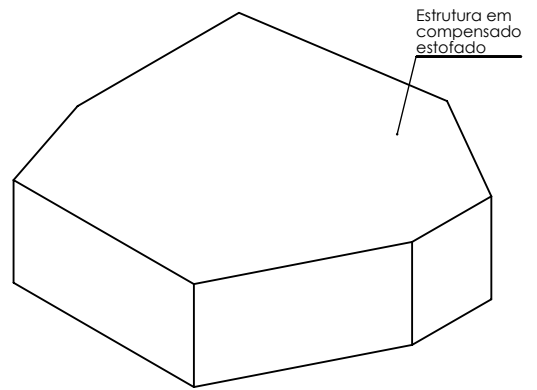

PERSPECTIVA