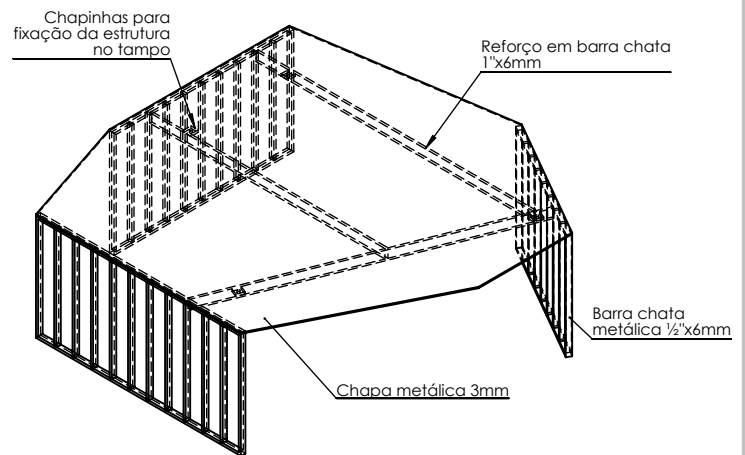

DESIGNER: Vinicius Siega

DESCRIÇÃO  
Mesa de centro em aço

Materiais:  
Chapa metálica 3mm  
Barra chata metálica 1/2" x 6mm  
Barra chata metálica 1" x 6mm

VISTA LATERAL

PERSPECTIVA

VISTA SUPERIOR

NAME/NOME:

Mesa de centro C449 - 900x300x900mm

DATE/DATA: 28/07/2022

SCALE/ESCALA: 1:20

PAGE/FOLHA: 1/1

REV. 00

DESIGNER: Vinicius Siega

DESCRIÇÃO  
Mesa de centro em aço

Materiais:  
Chapa metálica 3mm  
Barra chata metálica 1/2" x 6mm  
Barra chata metálica 1" x 6mm

VISTA LATERAL

PERSPECTIVA

VISTA SUPERIOR

NAME/NOME:  
Mesa de centro C449 - 900x350x900mm

DATE/DATA: 28/07/2022  
SCALE/ESCALA: 1:20  
PAGE/FOLHA: 1/1  
REV. 00

DESIGNER: Vinicius Siega

VISTA INFERIOR

DESCRIÇÃO  
Mesa de centro em aço