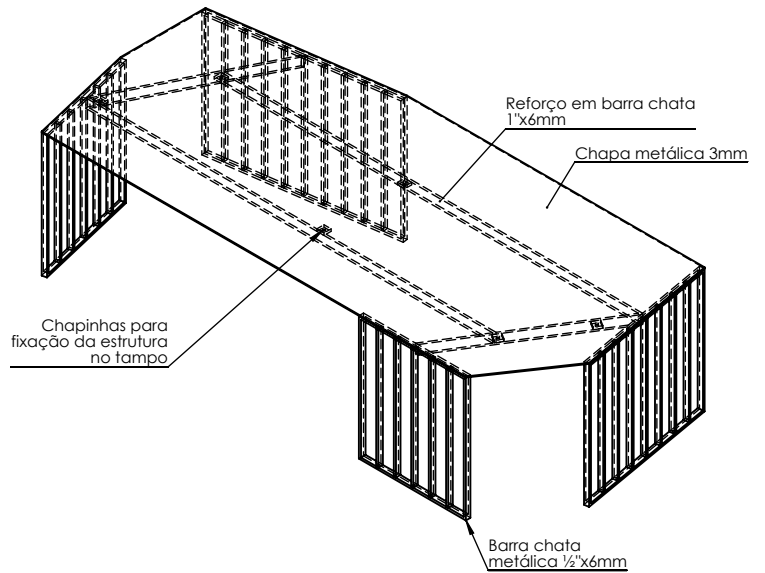

DESIGNER: Vinicius Siega

DESCRIÇÃO  
Mesa de centro em aço

Materiais:  
Chapa metálica 3mm  
Barra chata metálica 1/2" x 6mm  
Barra chata metálica 1" x 6mm

VISTA LATERAL

PERSPECTIVA

VISTA SUPERIOR

NAME/NOME:

Materiais:  
Chapa metálica 3mm  
Barra chata metálica 1/2" x 6mm  
Barra chata metálica 1" x 6mm

VISTA LATERAL

PERSPECTIVA

VISTA SUPERIOR

NAME/NOME:

Mesa de centro C449 - 1400x300x600mm

DATE/DATA: 28/07/2022

SCALE/ESCALA: 1:20

PAGE/FOLHA: 1/1

REV. 01

DESIGNER: Vinicius Siega

VISTA INFERIOR

DESCRIÇÃO  
Mesa de centro em aço

Materiais:  
Chapa metálica 3mm  
Barra chata metálica 1/2" x 6mm  
Barra chata metálica 1" x 6mm

VISTA LATERAL

PERSPECTIVA

VISTA SUPERIOR

NAME/NOME:  
Mesa de centro C449 - 1400x350x600mm

DATE/DATA: 28/07/2022  
SCALE/ESCALA: 1:20  
PAGE/FOLHA: 1/1  
REV. 01

DESIGNER: Vinicius Siega

VISTAS FRONTAIS

VISTAS SUPERIORES