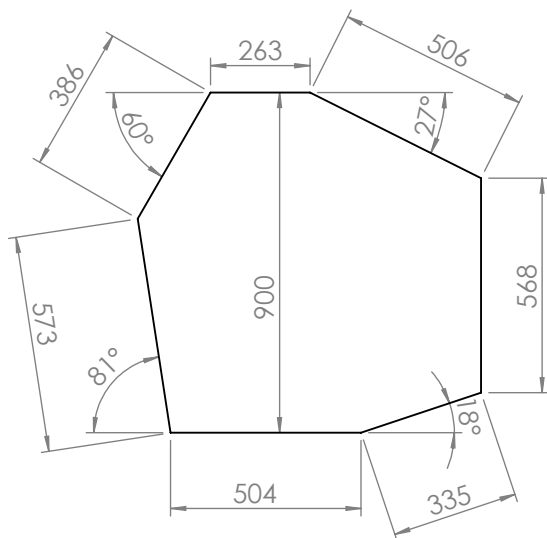

DESIGNER: Vinicius Siega

DESCRIÇÃO  
Mesa de centro em aço

Materiais:  
Chapa metálica 3mm  
Barra chata metálica 1/2" x 6mm  
Barra chata metálica 1" x 6mm

VISTA LATERAL

PERSPECTIVA

VISTA SUPERIOR

NAME/NOME:

Mesa de centro C449 - 900x300x900mm

DATE/DATA: 28/07/2022

SCALE/ESCALA: 1:20

PAGE/FOLHA: 1/1

REV. 00

DESIGNER: Vinicius Siega

DESCRIÇÃO  
Mesa de centro em aço

Materiais:  
Chapa metálica 3mm  
Barra chata metálica 1/2" x 6mm  
Barra chata metálica 1" x 6mm

VISTA LATERAL

PERSPECTIVA

VISTA SUPERIOR

NAME/NOME:  
Mesa de centro C449 - 900x350x900mm

DATE/DATA: 28/07/2022  
SCALE/ESCALA: 1:20  
PAGE/FOLHA: 1/1  
REV. 00

DESIGNER: Vinicius Siega

VISTA INFERIOR

DESCRIÇÃO  
Mesa de centro em aço

VISTA LATERAL

PERSPECTIVA

VISTA SUPERIOR

NAME/NOME:  
Mesa de centro C449 - 1400x350x600mm

DATE/DATA: 28/07/2022  
SCALE/ESCALA: 1:20  
PAGE/FOLHA: 1/1  
REV. 01

DESIGNER: Vinicius Siega

VISTAS FRONTAIS

VISTAS SUPERIORES