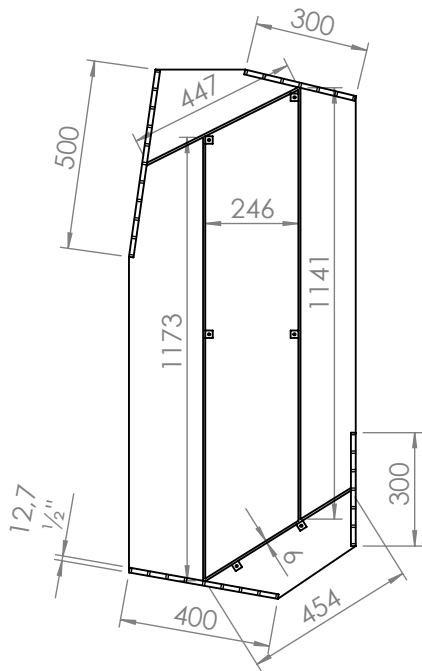

DESIGNER: Vinicius Siega

DESCRIÇÃO  
Mesa de centro em aço

Materiais:  
Chapa metálica 3mm  
Barra chata metálica 1/2" x 6mm  
Barra chata metálica 1" x 6mm

VISTA LATERAL

PERSPECTIVA

VISTA SUPERIOR

NAME/NOME:

Mesa de centro C449 - 900x300x900mm

DATE/DATA: 28/07/2022

SCALE/ESCALA: 1:20

PAGE/FOLHA: 1/1

REV. 00

DESIGNER: Vinicius Siega

DESCRIÇÃO  
Mesa de centro em aço

Materiais:  
Chapa metálica 3mm  
Barra chata metálica 1/2" x 6mm  
Barra chata metálica 1" x 6mm

VISTA LATERAL

PERSPECTIVA

VISTA SUPERIOR

NAME/NOME:  
Mesa de centro C449 - 900x350x900mm

DATE/DATA: 28/07/2022  
SCALE/ESCALA: 1:20  
PAGE/FOLHA: 1/1  
REV. 00

DESIGNER: Vinicius Siega

VISTA INFERIOR

DESCRIÇÃO  
Mesa de centro em aço

Materiais:  
Chapa metálica 3mm  
Barra chata metálica 1/2" x 6mm  
Barra chata metálica 1" x 6mm

VISTA LATERAL

PERSPECTIVA

VISTA SUPERIOR

NAME/NOME:

Mesa de centro C449 - 1400x300x600mm

DATE/DATA: 28/07/2022