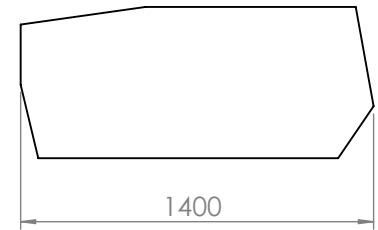

VISTA LATERAL

PERSPECTIVA

VISTA SUPERIOR

NAME/NOME:  
Mesa de centro C449 - 900x350x900mm

DATE/DATA: 28/07/2022  
SCALE/ESCALA: 1:20  
PAGE/FOLHA: 1/1  
REV. 00

DESIGNER: Vinicius Siega

VISTA INFERIOR

DESCRIÇÃO  
Mesa de centro em aço

SCALE/ESCALA: 1:20

PAGE/FOLHA: 1/1

REV. 01

DESIGNER: Vinicius Siega

VISTA INFERIOR

DESCRIÇÃO  
Mesa de centro em aço

Materiais:  
Chapa metálica 3mm  
Barra chata metálica 1/2" x 6mm  
Barra chata metálica 1" x 6mm

VISTA LATERAL

PERSPECTIVA

VISTA SUPERIOR

NAME/NOME:  
Mesa de centro C449 - 1400x350x600mm

DATE/DATA: 28/07/2022  
SCALE/ESCALA: 1:20  
PAGE/FOLHA: 1/1  
REV. 01

DESIGNER: Vinicius Siega

VISTAS FRONTAIS

VISTAS SUPERIORES