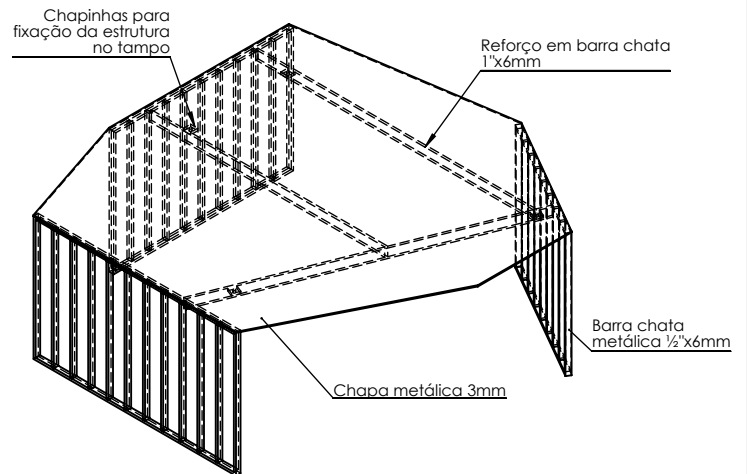

DESIGNER: Vinicius Siega

DESCRIÇÃO  
Mesa de centro em aço

Materiais:  
Chapa metálica 3mm  
Barra chata metálica 1/2" x 6mm  
Barra chata metálica 1" x 6mm

VISTA LATERAL

PERSPECTIVA

VISTA SUPERIOR

NAME/NOME:

Mesa de centro C449 - 900x300x900mm

DATE/DATA: 28/07/2022

SCALE/ESCALA: 1:20

PAGE/FOLHA: 1/1

REV. 00

DESIGNER: Vinicius Siega

DESCRIÇÃO  
Mesa de centro em aço

Materiais:  
Chapa metálica 3mm  
Barra chata metálica 1/2" x 6mm  
Barra chata metálica 1" x 6mm

VISTA LATERAL

PERSPECTIVA

VISTA SUPERIOR

NAME/NOME:  
Mesa de centro C449 - 900x350x900mm

DATE/DATA: 28/07/2022  
SCALE/ESCALA: 1:20  
PAGE/FOLHA: 1/1  
REV. 00

DESIGNER: Vinicius Siega

VISTA INFERIOR

DESCRIÇÃO  
Mesa de centro em aço