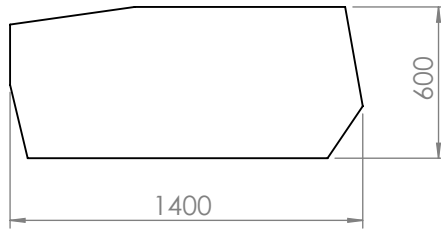

VISTA LATERAL

PERSPECTIVA

VISTA SUPERIOR

NAME/NOME:  
Mesa de centro C449 - 900x350x900mm

DATE/DATA: 28/07/2022  
SCALE/ESCALA: 1:20  
PAGE/FOLHA: 1/1  
REV. 00

DESIGNER: Vinicius Siega

VISTA INFERIOR

DESCRIÇÃO  
Mesa de centro em aço

SCALE/ESCALA: 1:20

PAGE/FOLHA: 1/1

REV. 01

DESIGNER: Vinicius Siega

VISTA INFERIOR

DESCRIÇÃO  
Mesa de centro em aço

Materiais:  
Chapa metálica 3mm  
Barra chata metálica 1/2" x 6mm  
Barra chata metálica 1" x 6mm

VISTA LATERAL

PERSPECTIVA

VISTA SUPERIOR

NAME/NOME:  
Mesa de centro C449 - 1400x350x600mm

DATE/DATA: 28/07/2022  
SCALE/ESCALA: 1:20  
PAGE/FOLHA: 1/1  
REV. 01

DESIGNER: Vinicius Siega

VISTAS FRONTAIS

VISTAS SUPERIORES