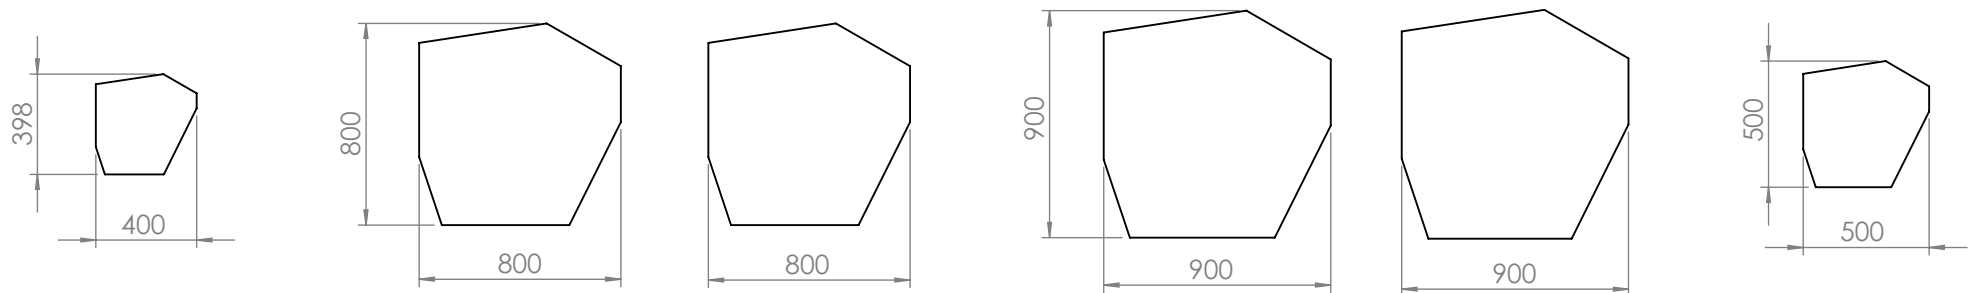

VISTA LATERAL

PERSPECTIVA

VISTA SUPERIOR

NAME/NOME:  
Mesa de centro C449 - 900x350x900mm

DATE/DATA: 28/07/2022  
SCALE/ESCALA: 1:20  
PAGE/FOLHA: 1/1  
REV. 00

DESIGNER: Vinicius Siega

VISTA INFERIOR

DESCRIÇÃO  
Mesa de centro em aço

VISTA LATERAL

PERSPECTIVA

VISTA SUPERIOR

NAME/NOME:  
Mesa de centro C449 - 1400x350x600mm

DATE/DATA: 28/07/2022  
SCALE/ESCALA: 1:20  
PAGE/FOLHA: 1/1  
REV. 01

DESIGNER: Vinicius Siega

VISTAS FRONTAIS

VISTAS SUPERIORES

NAME/NOME:  
Pufes C349 e mesas C449 (retangulares)

DATE/DATA: 10/04/2023  
SCALE/ESCALA: 1:30  
PAGE/FOLHA: 1/2  
REV. 01

DESIGNER: Vinicius Siega

VISTAS FRONTAIS

VISTAS SUPERIORES

NAME/NOME:

Pufes C349 e mesas C449 (quadrados)