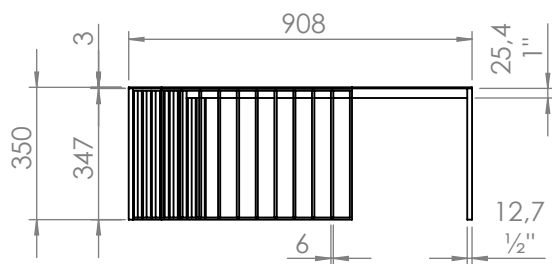

DESIGNER: Vinicius Siega

DESCRIÇÃO  
Mesa de centro em aço

Materiais:  
Chapa metálica 3mm  
Barra chata metálica 1/2" x 6mm  
Barra chata metálica 1" x 6mm

VISTA LATERAL

PERSPECTIVA

VISTA SUPERIOR

NAME/NOME:

Mesa de centro C449 - 900x300x900mm

DATE/DATA: 28/07/2022

SCALE/ESCALA: 1:20

PAGE/FOLHA: 1/1

REV. 00

DESIGNER: Vinicius Siega

DESCRIÇÃO  
Mesa de centro em aço

Materiais:  
Chapa metálica 3mm  
Barra chata metálica 1/2" x 6mm  
Barra chata metálica 1" x 6mm

VISTA LATERAL

PERSPECTIVA

VISTA SUPERIOR

NAME/NOME:  
Mesa de centro C449 - 900x350x900mm

DATE/DATA: 28/07/2022  
SCALE/ESCALA: 1:20  
PAGE/FOLHA: 1/1  
REV. 00

DESIGNER: Vinicius Siega

VISTA INFERIOR

DESCRIÇÃO  
Mesa de centro em aço