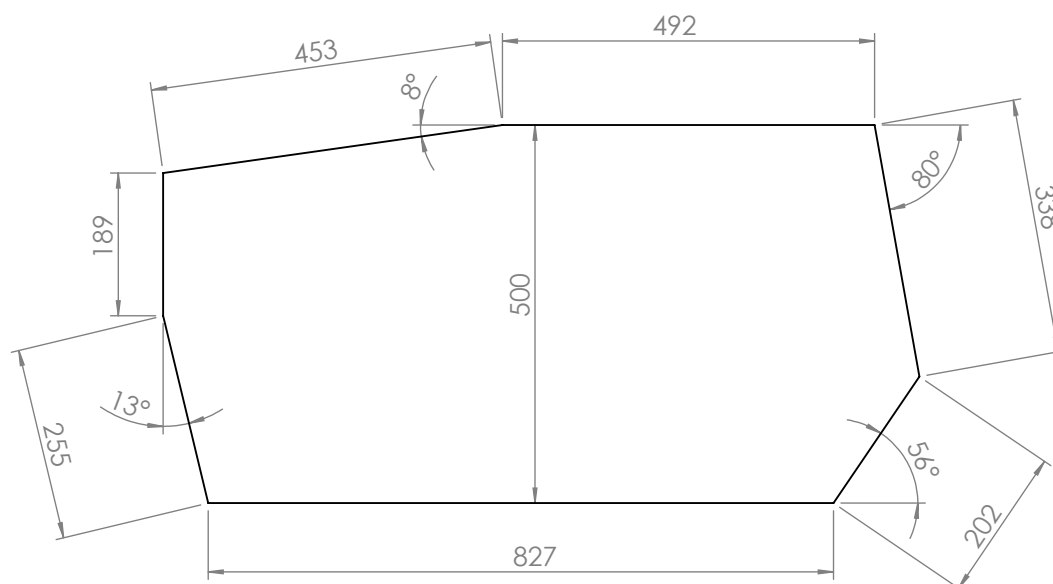

VISTA SUPERIOR