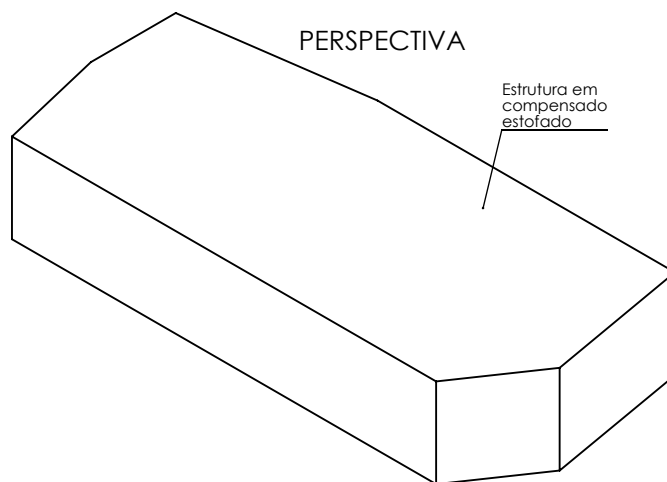

PERSPECTIVA

NAME/NOME:

Pufe C349 - 1400x250x500mm

DATE/DATA: 06/04/2023

SCALE/ESCALA: 1:10

PAGE/FOLHA: 1/1

REV. 01

DESIGNER: Vinicius Siega