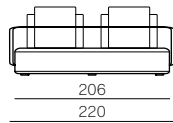

L220 x P89 x A65 cm

Almofadas:
02 pastel 75x45
02 pastel 55x55