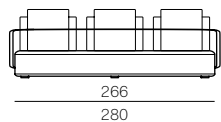

ACABAMENTOS

Revestimento Tecido ou couro. CBE

C135 SOFÁ

C135 POLTRONA

L180 x P89 x A65 cm

Almofadas:
02 pastel 75x45
02 pastel 55x55

L100 x P85 x A65 cm

Almofadas:
01 pastel 75x45
01 pastel 55x55

L200 x P89 x A65 cm

Almofadas:
02 pastel 75x45
02 pastel 55x55

L220 x P89 x A65 cm

Almofadas:
02 pastel 75x45
02 pastel 55x55

L240 x P89 x A65 cm

Almofadas:
02 pastel 75x45
02 pastel 55x55

L260 x P89 x A65 cm

Almofadas:
03 pastel 75x45
03 pastel 55x55

L280 x P89 x A65 cm

Almofadas:
03 pastel 75x45
03 pastel 55x55

L300 x P89 x A65 cm

Almofadas:
03 pastel 75x45
03 pastel 55x55

L320 x P89 x A65 cm

Almofadas:
04 pastel 75x45
04 pastel 55x55