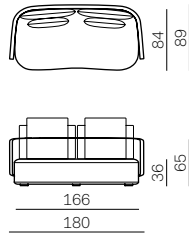

ACABAMENTOS

Revestimento Tecido ou couro. CBE

C135 SOFÁ

C135 POLTRONA

L180 x P89 x A65 cm

Almofadas:
02 pastel 75x45
02 pastel 55x55

L100 x P85 x A65 cm

Almofadas:
01 pastel 75x45
01 pastel 55x55

L200 x P89 x A65 cm

Almofadas:
02 pastel 75x45
02 pastel 55x55

L220 x P89 x A65 cm

Almofadas:
02 pastel 75x45
02 pastel 55x55

L240 x P89 x A65 cm

Almofadas:
02 pastel 75x45
02 pastel 55x55

L260 x P89 x A65 cm

Almofadas:
03 pastel 75x45
03 pastel 55x55

L280 x P89 x A65 cm

Almofadas:
03 pastel 75x45
03 pastel 55x55

L300 x P89 x A65 cm

Almofadas:
03 pastel 75x45
03 pastel 55x55

L320 x P89 x A65 cm

Almofadas:
04 pastel 75x45
04 pastel 55x55