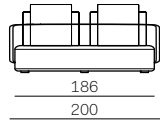

ACABAMENTOS

Revestimento Tecido ou couro. CBE

C135 SOFÁ

C135 POLTRONA

L180 x P89 x A65 cm

Almofadas:
02 pastel 75x45
02 pastel 55x55

L100 x P85 x A65 cm

Almofadas:
01 pastel 75x45
01 pastel 55x55

L200 x P89 x A65 cm

Almofadas:
02 pastel 75x45
02 pastel 55x55

L220 x P89 x A65 cm

Almofadas:
02 pastel 75x45
02 pastel 55x55

L240 x P89 x A65 cm

Almofadas:
02 pastel 75x45
02 pastel 55x55

L260 x P89 x A65 cm