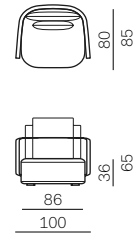

ACABAMENTOS

Revestimento Tecido ou couro. CBE

C135 SOFÁ

C135 POLTRONA

L180 x P89 x A65 cm

Almofadas:
02 pastel 75x45
02 pastel 55x55

L100 x P85 x A65 cm

Almofadas:
01 pastel 75x45
01 pastel 55x55

L200 x P89 x A65 cm

Almofadas:
02 pastel 75x45
02 pastel 55x55

L220 x P89 x A65 cm

Almofadas:
02 pastel 75x45
02 pastel 55x55

L240 x P89 x A65 cm

Almofadas:
02 pastel 75x45
02 pastel 55x55

L260 x P89 x A65 cm

Almofadas:
03 pastel 75x45
03 pastel 55x55

L280 x P89 x A65 cm

Almofadas:
03 pastel 75x45
03 pastel 55x55

L300 x P89 x A65 cm

Almofadas:
03 pastel 75x45
03 pastel 55x55

L320 x P89 x A65 cm

Almofadas:
04 pastel 75x45
04 pastel 55x55