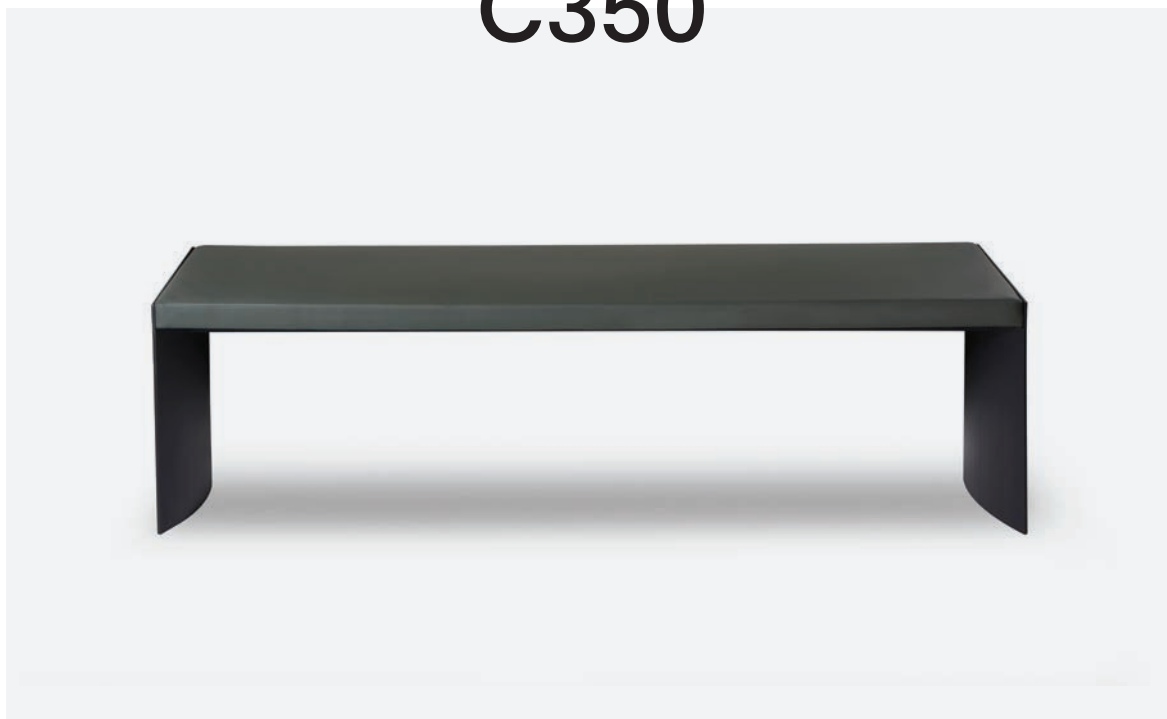

C350

DESIGNER

Vinícius Siega, 2022

INFORMAÇÕES TÉCNICAS

Base em aço carbono com pintura eletrostática e assento estofado.

DIMENSÕES

Largura: 120 / 140 / 160 / 180 / 200

Profundidade: 50

Altura total e do assento: 45cm

ACABAMENTOS

Estrutura

- Preto fosco
- Azul
- Marrom bronze
- Caqui
- Marrom corten fosco*
- Champagne
- Grafite
- Cinza
- Nude
- Verde
- Oliva
- Vinho
- Terracota

Confira nosso Fabric Book para informações sobre todos os tecidos disponíveis para esse produto.