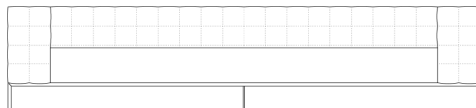

DIMENSÕES

Largura: 220 - 320 cm

Profundidade: 95 cm

Altura: 62 cm

ACABAMENTOS

Estrutura

- Preto fosco
- Marrom bronze
- Marrom corten fosco*
- Azul
- Caqui
- Champagne
- Cinza
- Grafite
- Nude
- Oliva
- Terracota
- Verde
- Vinho

Confira nosso Fabric Book para informações sobre todos os tecidos disponíveis para esse produto.

OBSERVAÇÕES

Este produto permite medidas especiais.

*Acabamento apenas Indoor

C145 SOFÁS COM DOIS BRAÇOS

L220 x P95 x A62 cm

Set de almofadas:
2 decorativas pastel 65 x 35 cm
2 decorativas pastel 50 x 50 cm
2 decorativas 60 x 60 x 6 cm
2 pastel encosto 75 x 55 cm
2 rolinhos de encosto de diâmetro de 45 cm

L240 x P95 x A62 cm